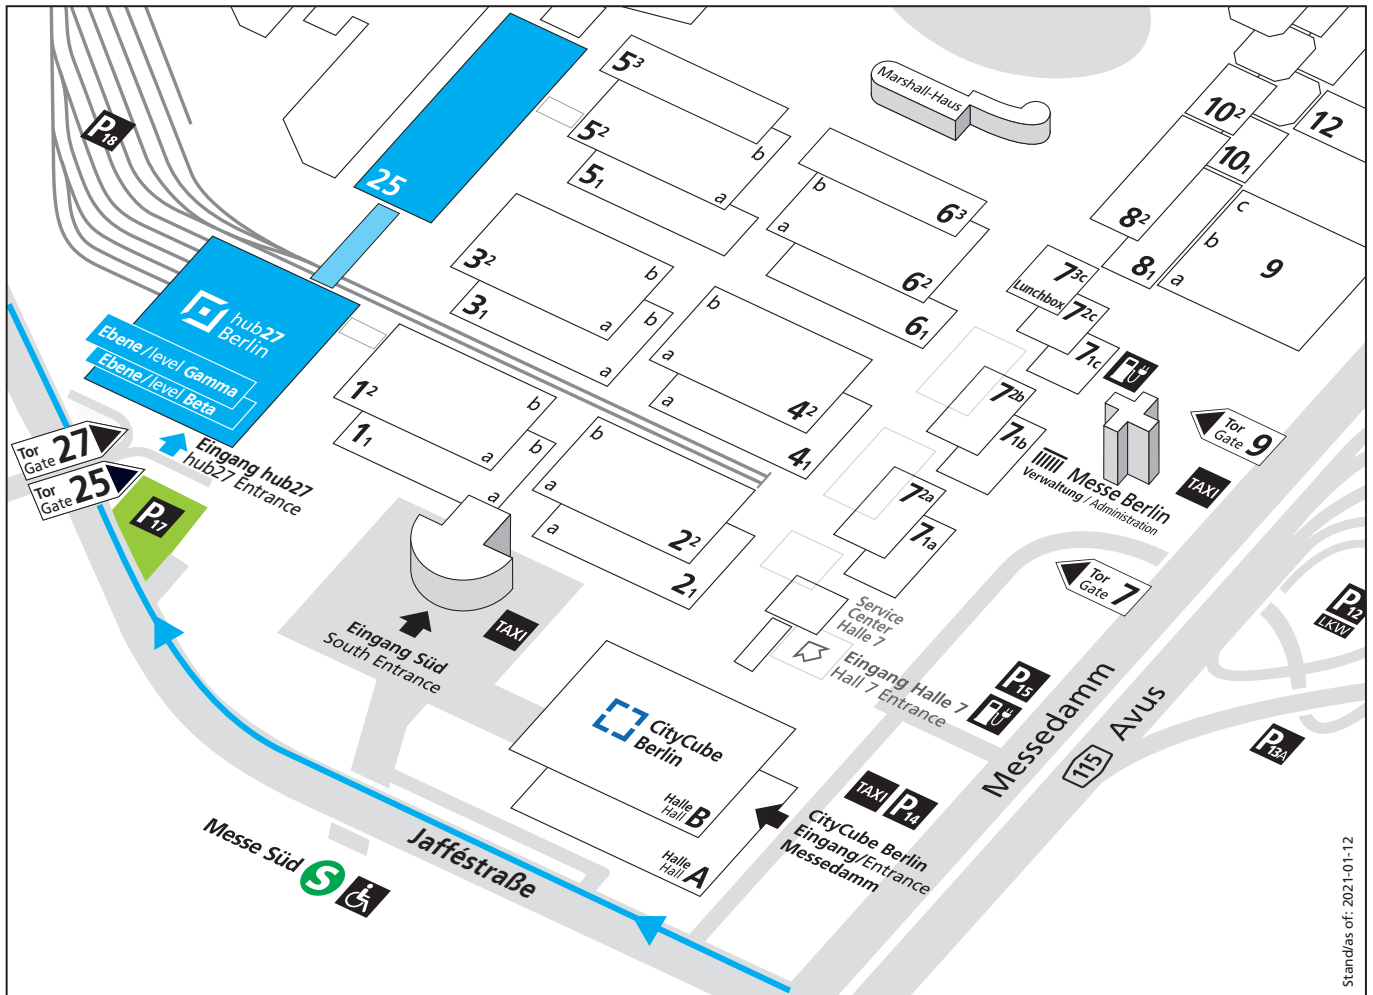

**Messegelände**  
Exhibition Grounds

**Smart Country Convention**  
26. – 28. Oktober 2021  
hub27 Berlin

smart country

convention

Standas of: 2021-01-12

-  **hub27 Berlin**  
Eingang / Entrance  
Jafféstraße
-  **Parkplatz / Parking P17**
-  **Zufahrt / Access**

-  **S-Bahn**  
S3, S9 Richtung / Direction Spandau  
Station: Messe Süd